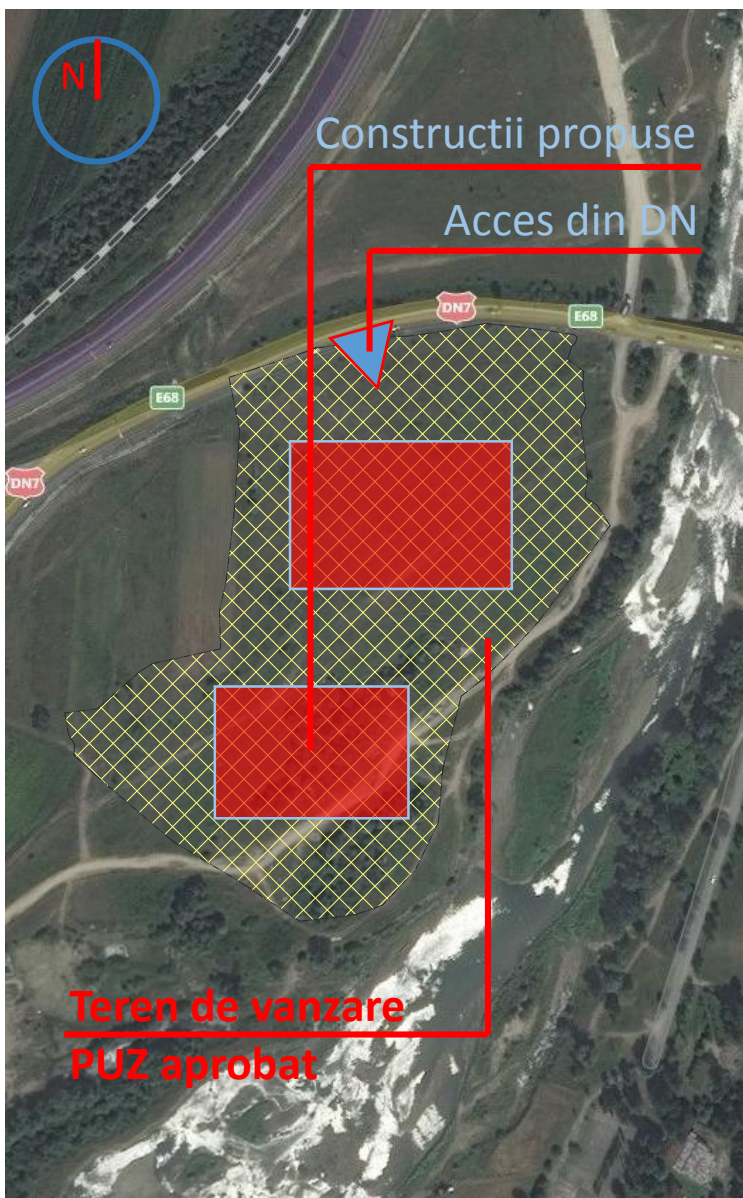

E79

E79

DN7

E68

DN7

E68

AMPLASAMENT, REGIM JURIDIC:

Teren intravilan situat in apropierea localitatii Simeria, langa punctul de descarcare de pe Autostrada A1 pe DN 7. Terenul este liber de construcții si are PUZ aprobat.

Funcțiuni premise conform PUZ

Zona industrială – producție și depozitare, alte servicii, etc

Suprafata teren: 66 000 mp

Front stradal: 202 m

POT: 36.4%, CUT: 0.36, regim inaltime: P+2E

Drumurile de acces: din DN 7