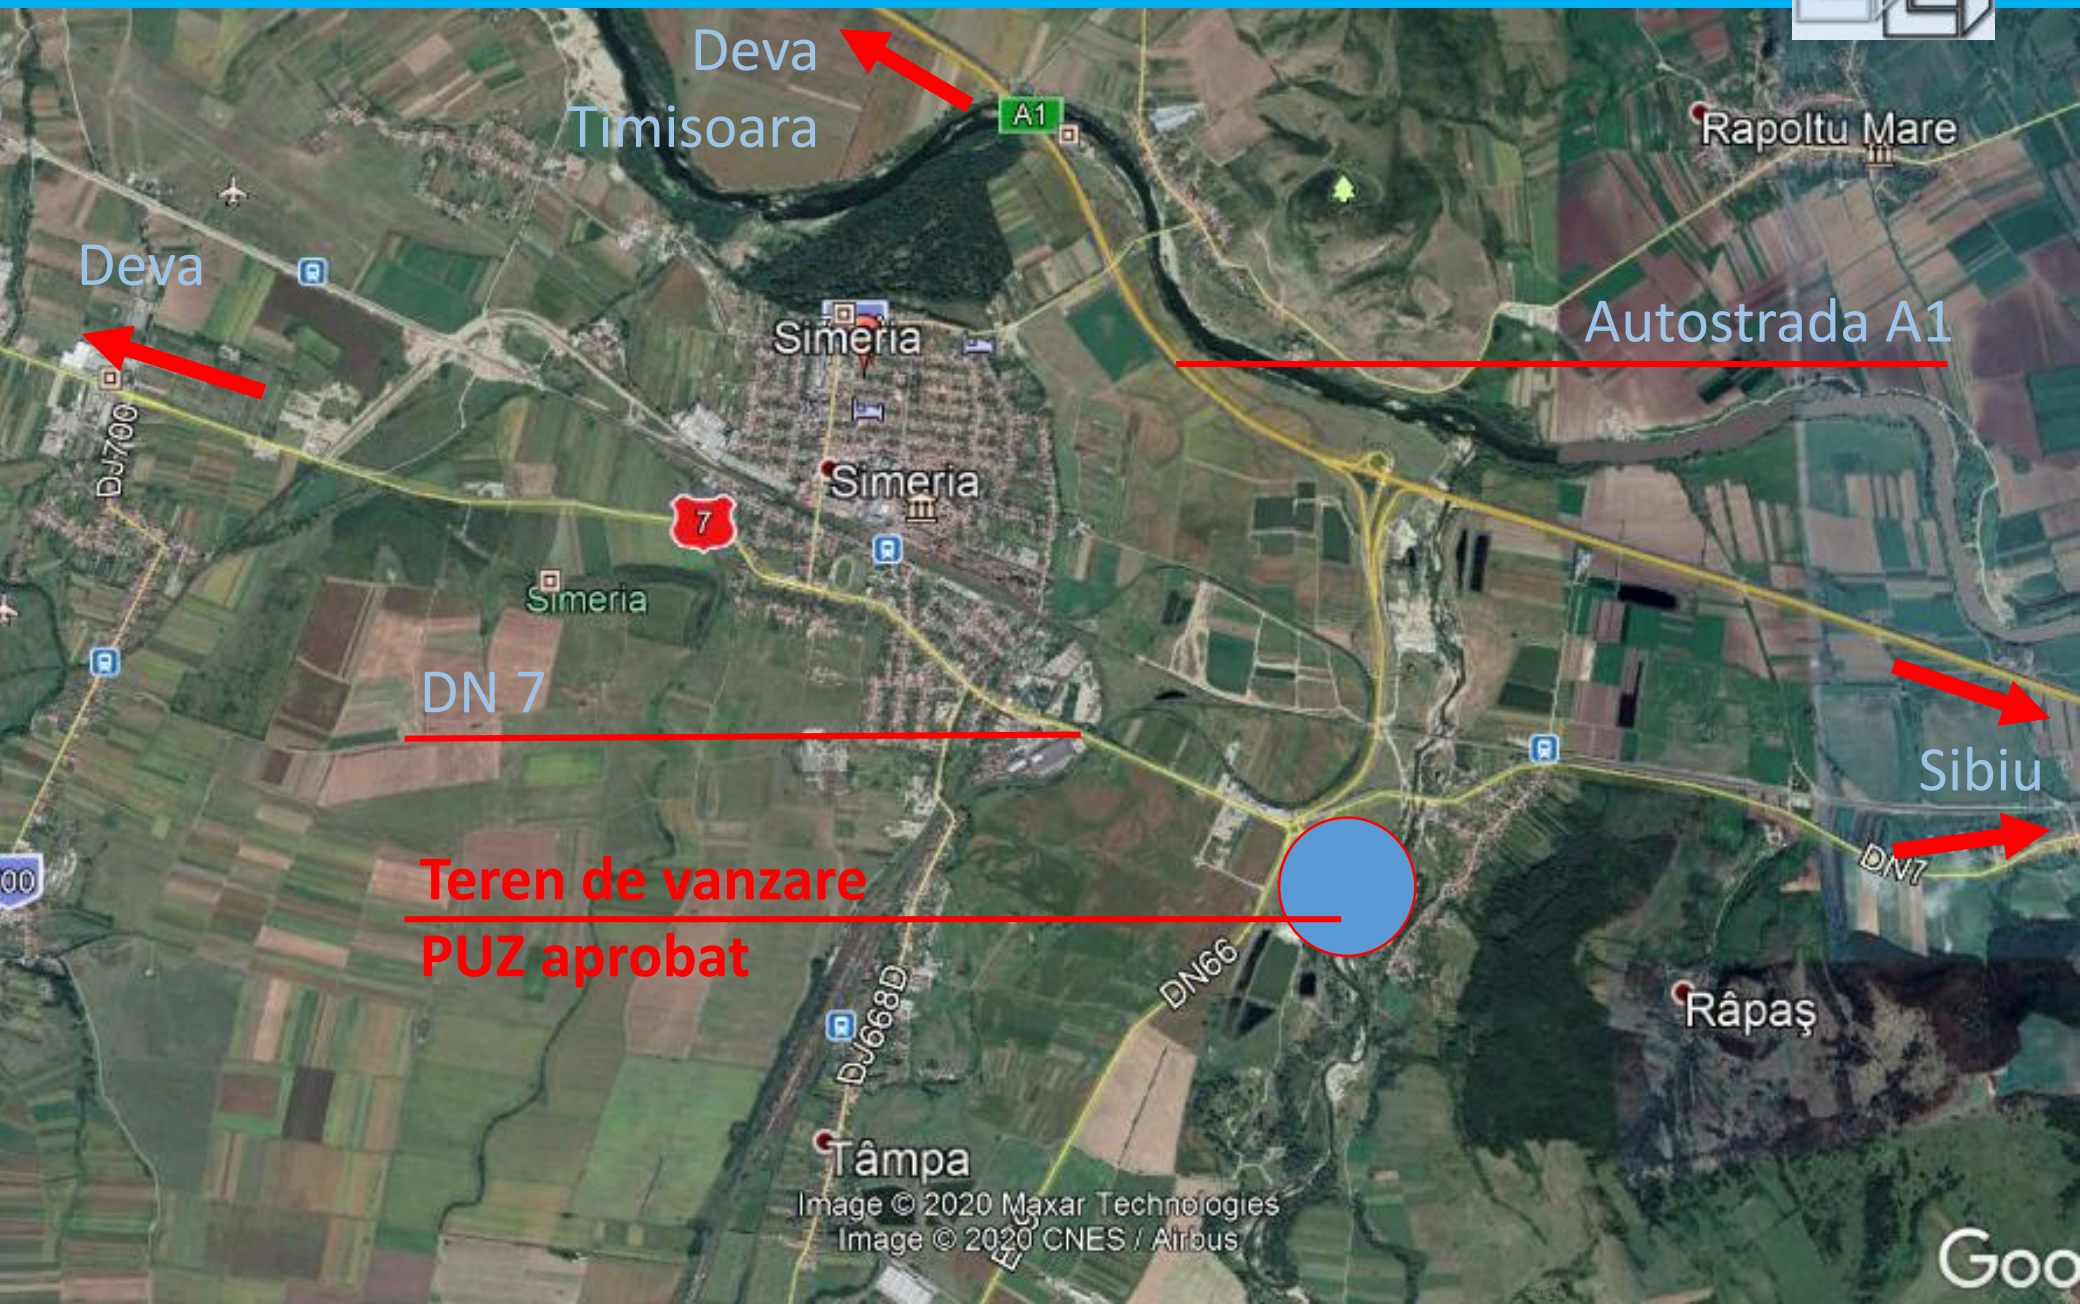

INCONTRO P R E F A B B R I C A T I

Tel: +40-256-290.753 sales@incontro.ro www.incontro.ro

LOCALIZARE

Deva
Timisoara

Rapoltu Mare

Deva

Autostrada A1

Simeria

Goog

LOCALIZARE

Urcare autostrada A1

Sibiu

Deva

Teren de vanzare
PUZ aprobat

Hateg

DN66

E79

E79

DN7

E68

DN7

E68

AMPLASAMENT, REGIM JURIDIC:

Teren intravilan situat in apropierea localitatii Simeria, langa punctul de descarcare de pe Autostrada A1 pe DN 7. Terenul este liber de construcții si are PUZ aprobat.

Funcțiuni premise conform PUZ

Zona industrială – producție și depozitare, alte servicii, etc

Suprafata teren: 66 000 mp

Front stradal: 202 m

POT: 36.4%, CUT: 0.36, regim inaltime: P+2E

Drumurile de acces: din DN 7